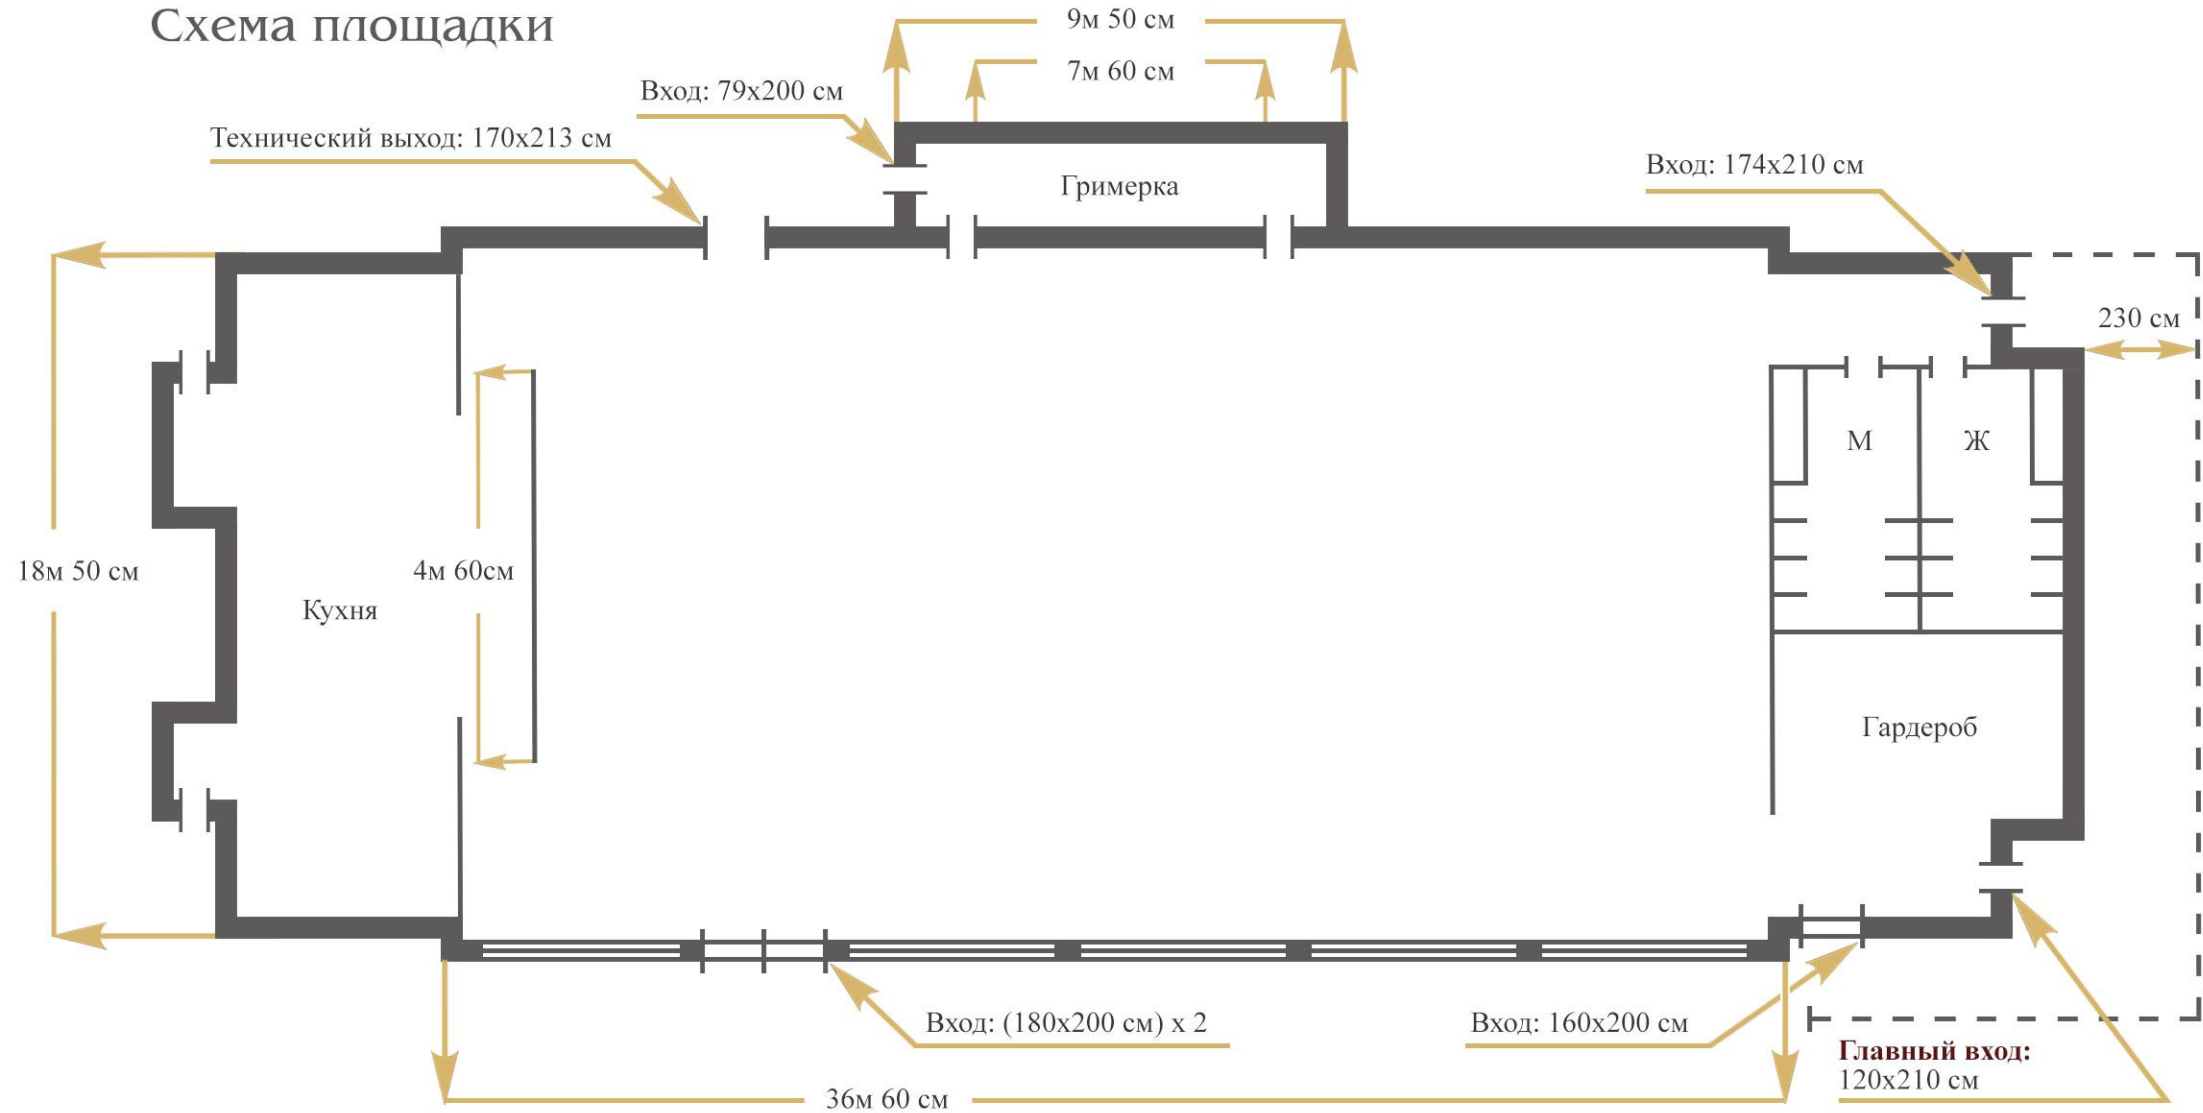

## «Летняя Веранда»

Площадь: 1000 м<sup>2</sup>  
Высота стен: 4,5 м (в коньке 7 м)  
Вместимость: до 1000 чел. (фуршет)  
до 500 чел. (банкет)

### Схема площадки

## Территория у «Летней Веранды»